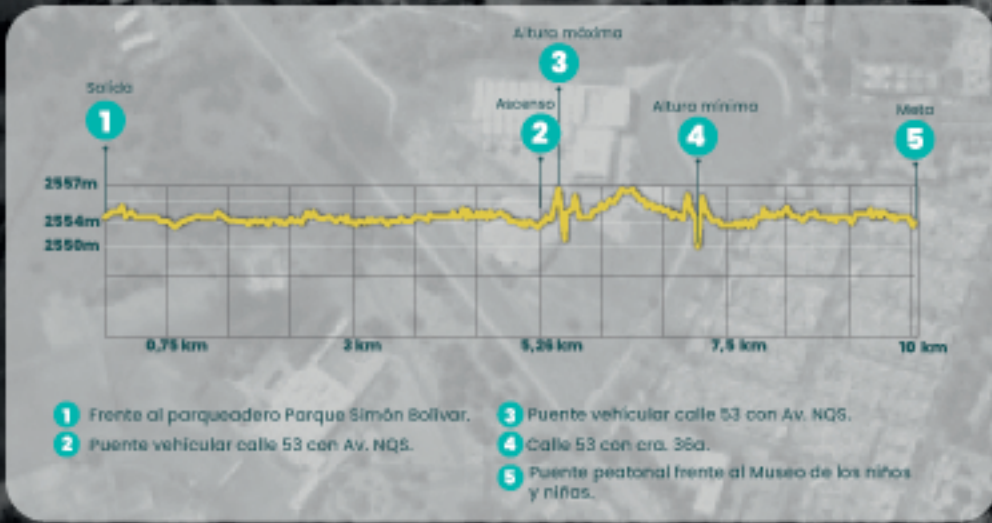

Recorrido 10K

26 · 07 · 26

mmb

media maratón de Bogotá

ISLAS DE SERVICIO

- HIDRATACIÓN
- PRIMEROS AUXILIOS
- BAÑOS

Estos recorridos pueden presentar modificaciones parciales o totales según el plan vial que se desarrolle en la ciudad